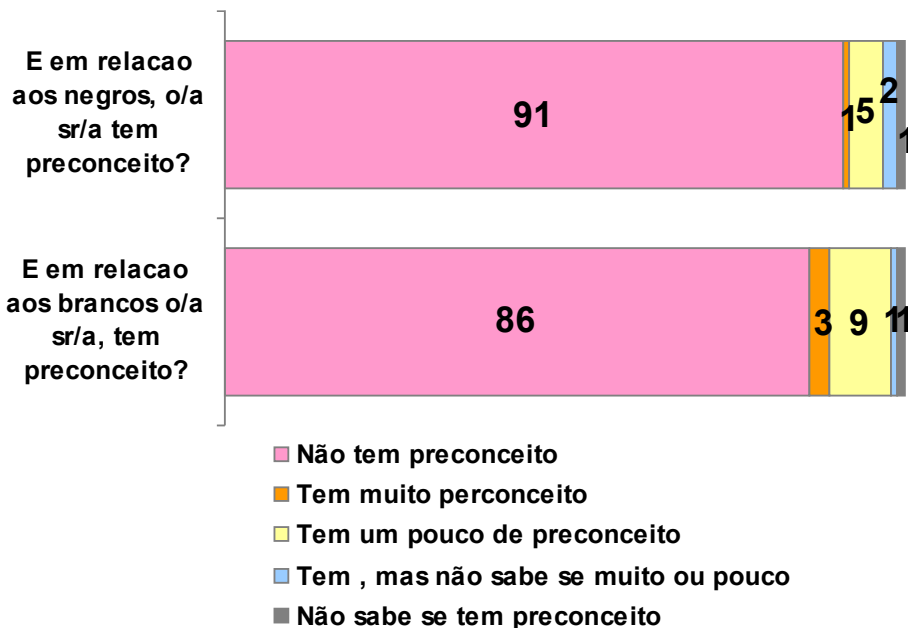

PERCEPÇÃO DO PRECONCEITO CONTRA INDÍGENAS NO BRASIL

Percepção do preconceito contra indígenas

Base: Total da amostra (402)

Estimulada e única

NÃO ALDEADOS/ URBANOS

POPULAÇÃO NACIONAL

Percepção do preconceito inter-racial no Brasil – Índio / Branco

Estimulada e única, em %

Base: Total da amostra (402)

NÃO ALDEADOS/ URBANOS

POPULAÇÃO NACIONAL

Preconceito pessoal inter-racial no Brasil

Estimulada e única, em %

Base: Total da amostra (402)

NÃO ALDEADOS/ URBANOS

POPULAÇÃO NACIONAL