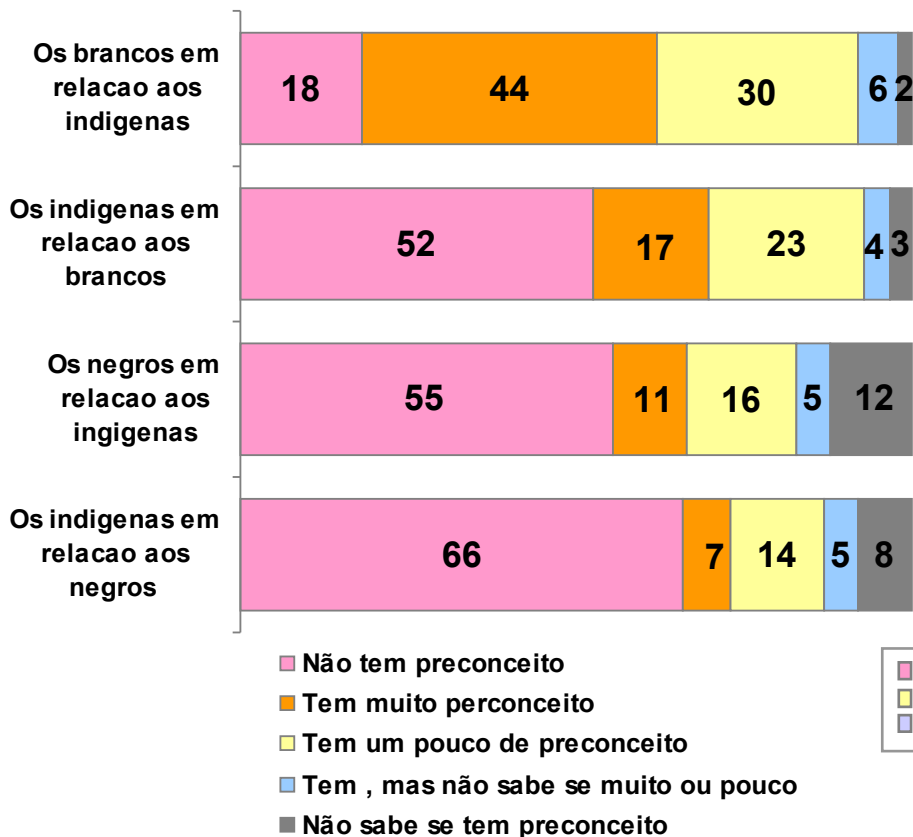

PERCEPÇÃO DO PRECONCEITO CONTRA INDÍGENAS NO BRASIL

Percepção do preconceito contra indígenas

Base: Total da amostra (402)

Estimulada e única

NÃO ALDEADOS/ URBANOS

POPULAÇÃO NACIONAL

Percepção do preconceito inter-racial no Brasil – Índio / Branco

Estimulada e única, em %

Base: Total da amostra (402)

NÃO ALDEADOS/ URBANOS

POPULAÇÃO NACIONAL

Preconceito pessoal inter-racial no Brasil

Estimulada e única, em %

Base: Total da amostra (402)

NÃO ALDEADOS/ URBANOS

POPULAÇÃO NACIONAL