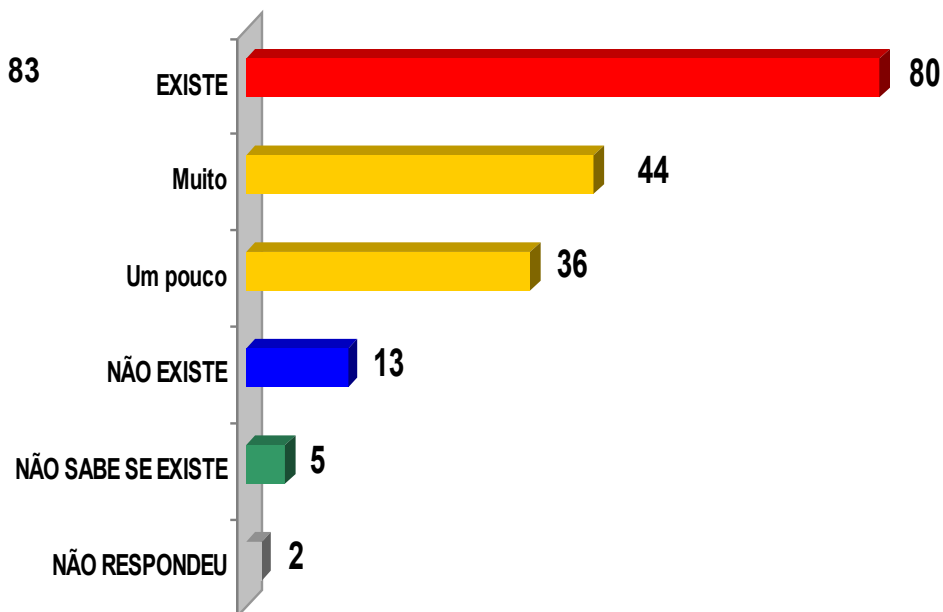

PERCEPÇÃO DO PRECONCEITO CONTRA INDÍGENAS NO BRASIL

Percepção do preconceito contra indígenas

Base: Total da amostra (402)

Estimulada e única

NÃO ALDEADOS/ URBANOS

POPULAÇÃO NACIONAL

Percepção do preconceito inter-racial no Brasil – Índio / Branco

Estimulada e única, em %

Base: Total da amostra (402)

NÃO ALDEADOS/ URBANOS

POPULAÇÃO NACIONAL

Preconceito pessoal inter-racial no Brasil

Estimulada e única, em %

Base: Total da amostra (402)

NÃO ALDEADOS/ URBANOS

POPULAÇÃO NACIONAL