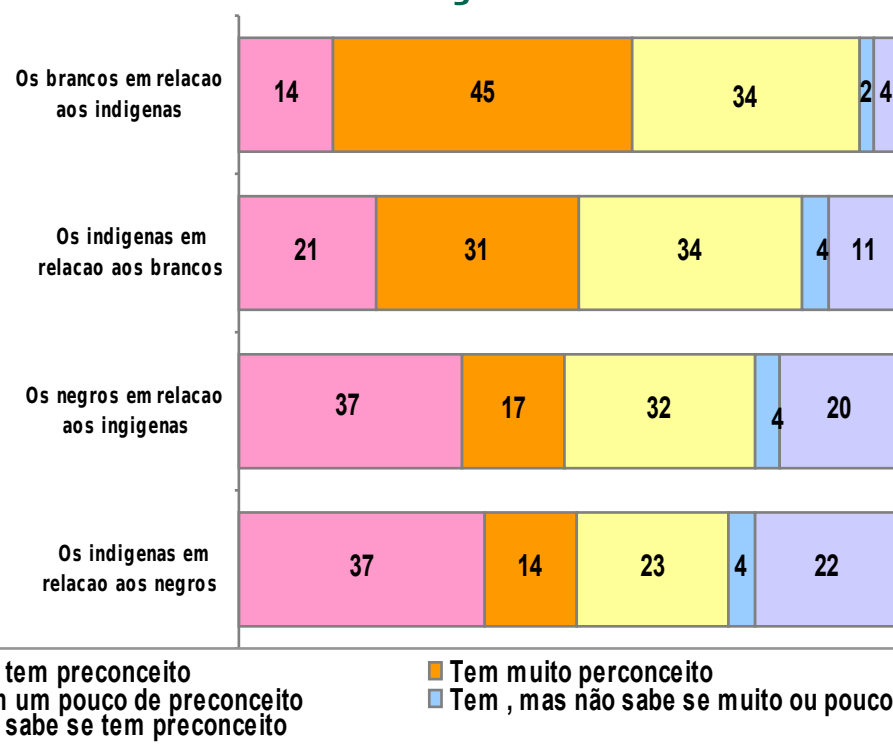

PERCEPÇÃO DO PRECONCEITO CONTRA INDÍGENAS NO BRASIL

Percepção do preconceito contra indígenas

Base: Total da amostra (402)

Estimulada e única

NÃO ALDEADOS/ URBANOS

POPULAÇÃO NACIONAL

Percepção do preconceito inter-racial no Brasil – Índio / Branco

Estimulada e única, em %

Base: Total da amostra (402)

NÃO ALDEADOS/ URBANOS

POPULAÇÃO NACIONAL

Preconceito pessoal inter-racial no Brasil

Estimulada e única, em %

Base: Total da amostra (402)

NÃO ALDEADOS/ URBANOS

POPULAÇÃO NACIONAL