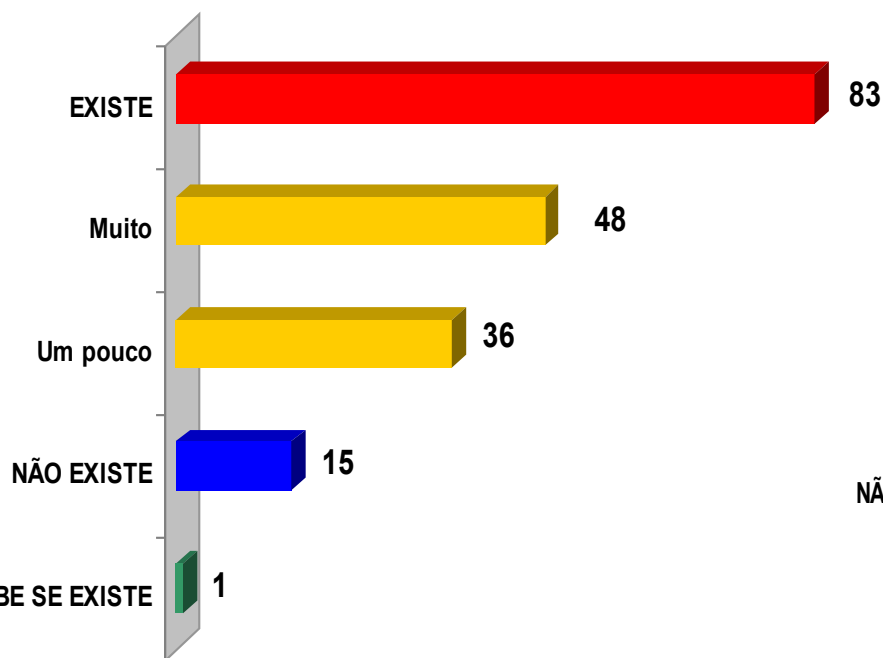

PERCEPÇÃO DO PRECONCEITO CONTRA INDÍGENAS NO BRASIL

Percepção do preconceito contra indígenas

Base: Total da amostra (402)

Estimulada e única

NÃO ALDEADOS/ URBANOS

POPULAÇÃO NACIONAL

Percepção do preconceito inter-racial no Brasil – Índio / Branco

Estimulada e única, em %

Base: Total da amostra (402)

NÃO ALDEADOS/ URBANOS

POPULAÇÃO NACIONAL

Preconceito pessoal inter-racial no Brasil

Estimulada e única, em %

Base: Total da amostra (402)

NÃO ALDEADOS/ URBANOS

POPULAÇÃO NACIONAL